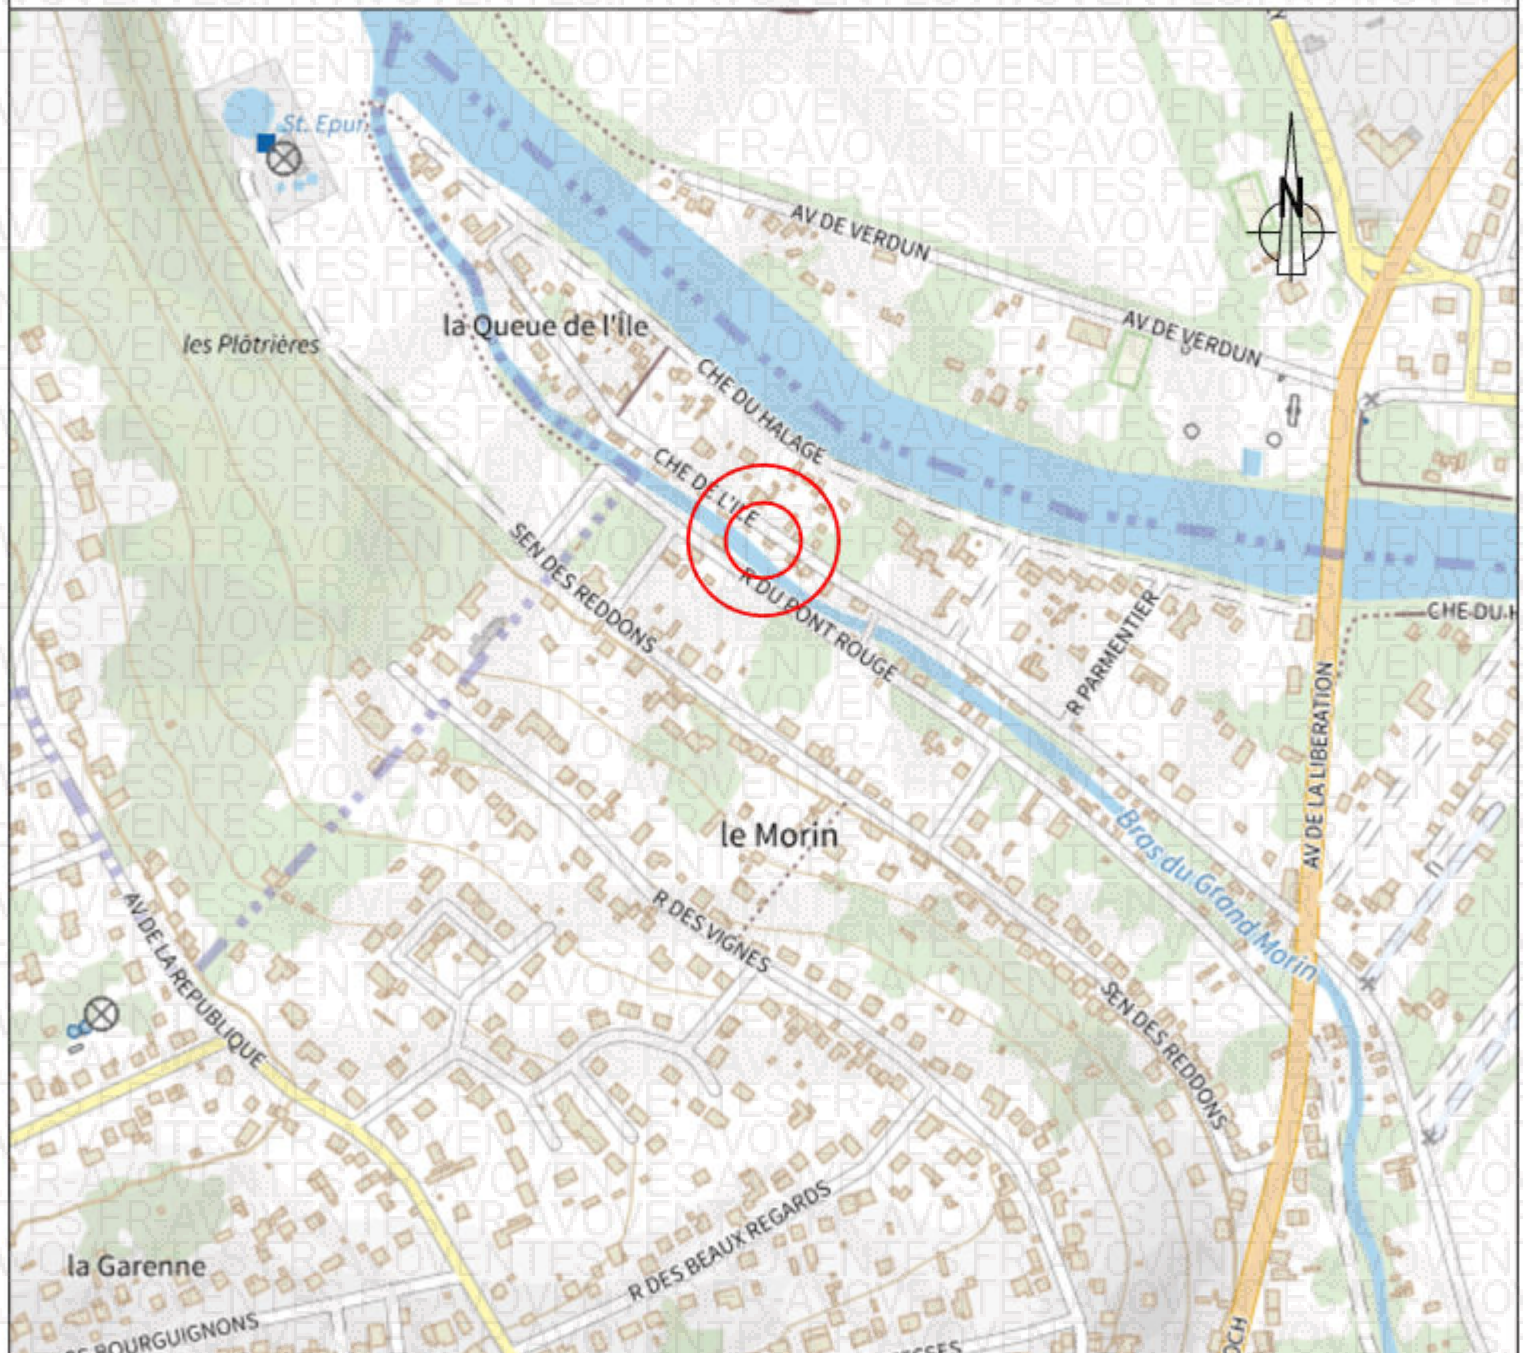

Département de la Seine-et-Marne

Commune : Esbly

Lieu-Dit : la queue de l'île-nord

Propriétaire

Cadastre : Section C numéro(s) 121

PLAN DE SITUATION

(ECHELLE : 1 / 5000)

CABINET KERGUEN - MANDROIT
N° 2013B 400002