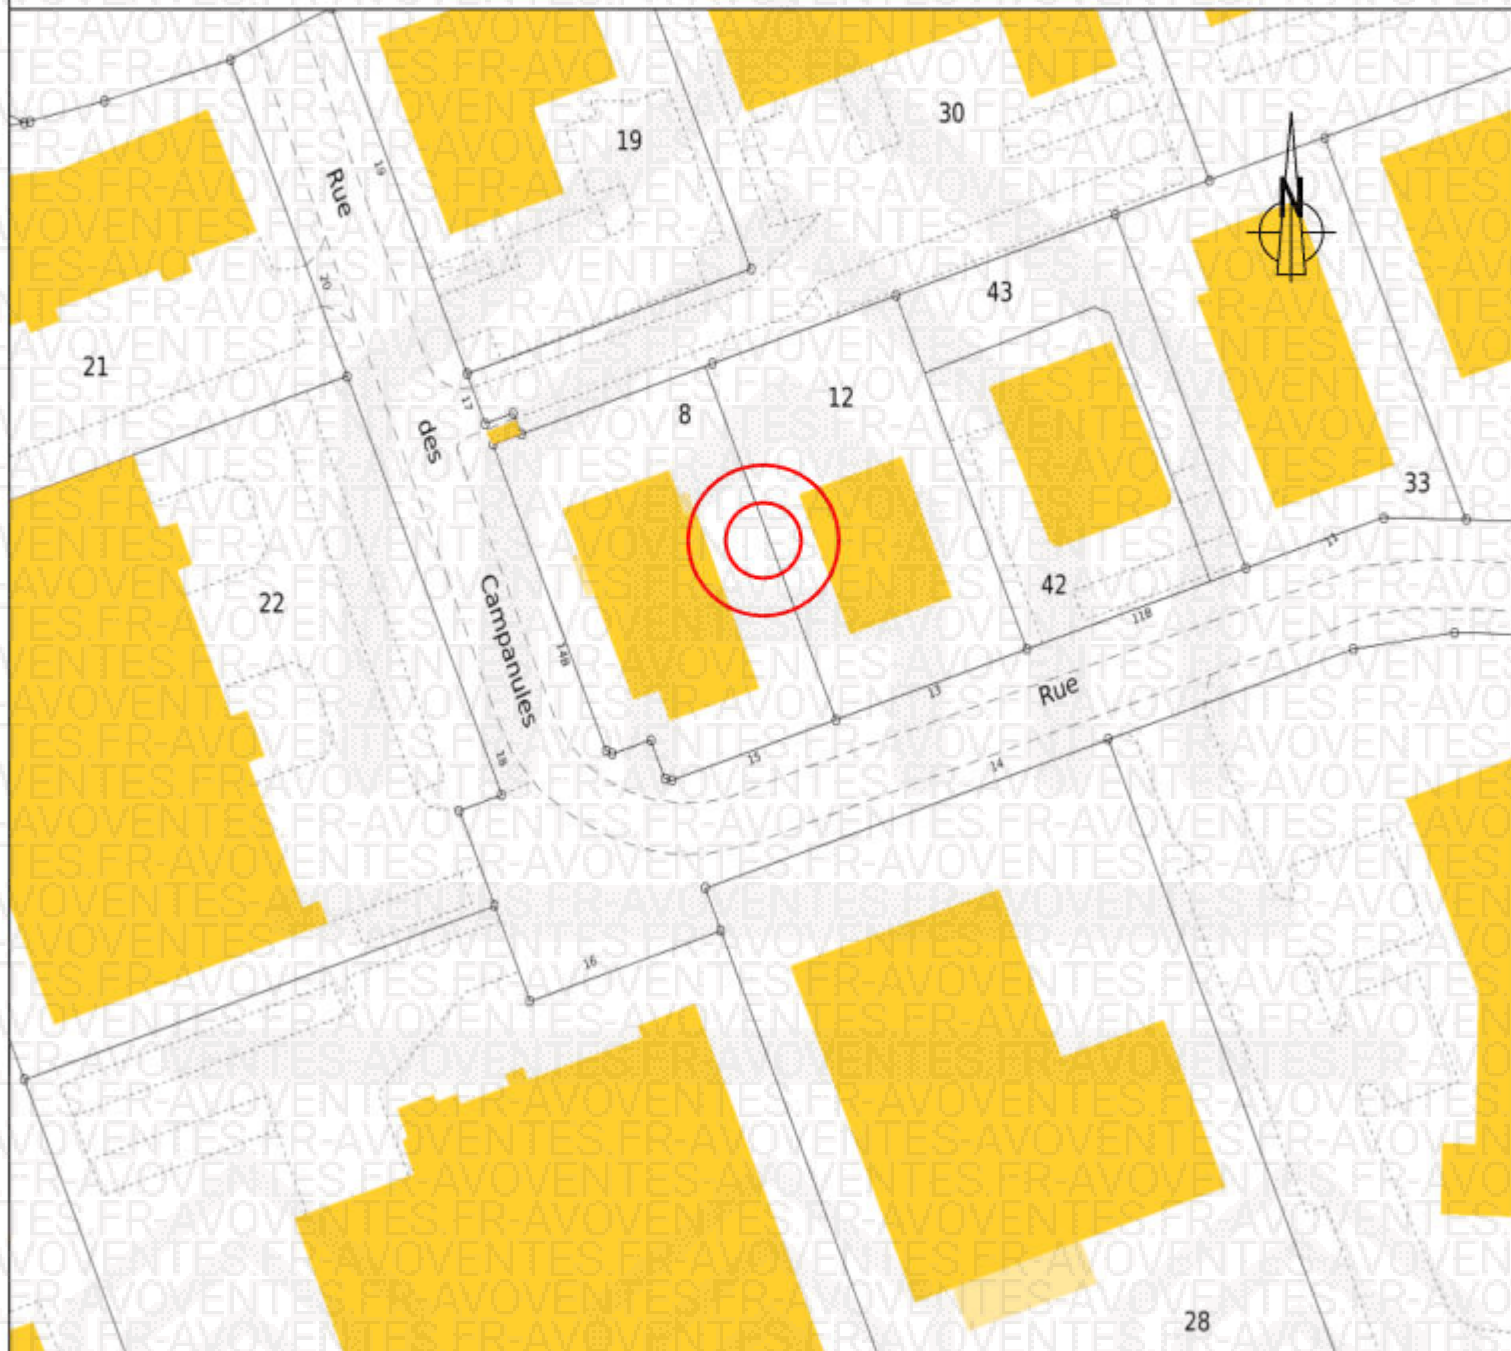

Département de la Seine-et-Marne

Commune : Lognes

Lieu-Dit :

Propriétaire :

Cadastre : Section AI numéro(s) 8 et 12

PLAN DE MASSE

(ECHELLE : 1 / 1000)

CABINET KERGUEN - MANDROIT
N° 2013B 400002