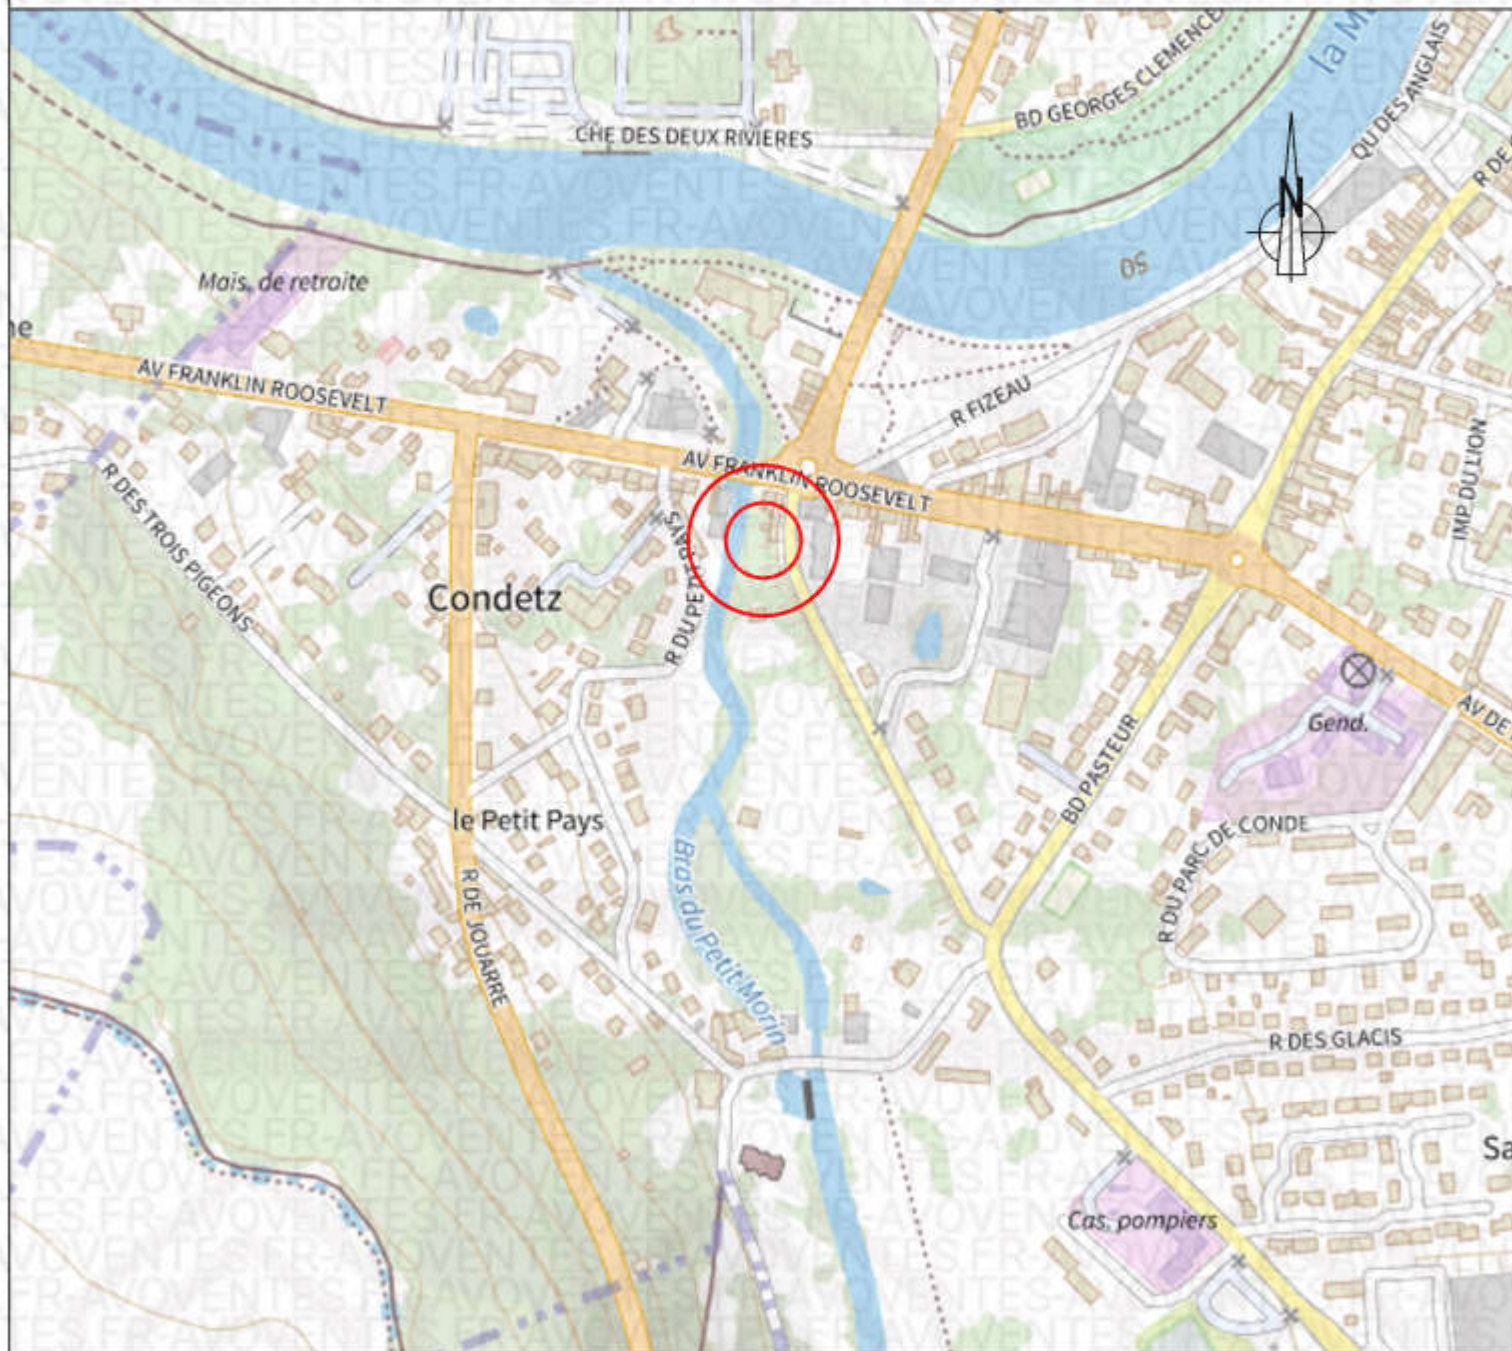

Département de la Seine-et-Marne

Commune : La Ferté-sous-Jouarre

Lieu-Dit : condetz

Propriétaire AVOVENTES

Cadastre : Section BC numéros 170, 172 et 294 (lots 1et 2)

PLAN DE SITUATION

(ECHELLE : 1 / 5000)

CABINET KERGUEN - MANDROIT
N° 2013B 400002

SAS Cabinet KERGUEN - MANDROIT

Géomètres-Experts

45 Rue de l'Orangerie - TORCY BP 111 - 77206 MARNE LA VALLEE Cedex 1

Téléphone: 01.60.05.29.19

E-mail: contact@kerguen-mandroit.fr

Date : 17/12/24

Dossier : 7797-548_Cu

Opérateur : MP