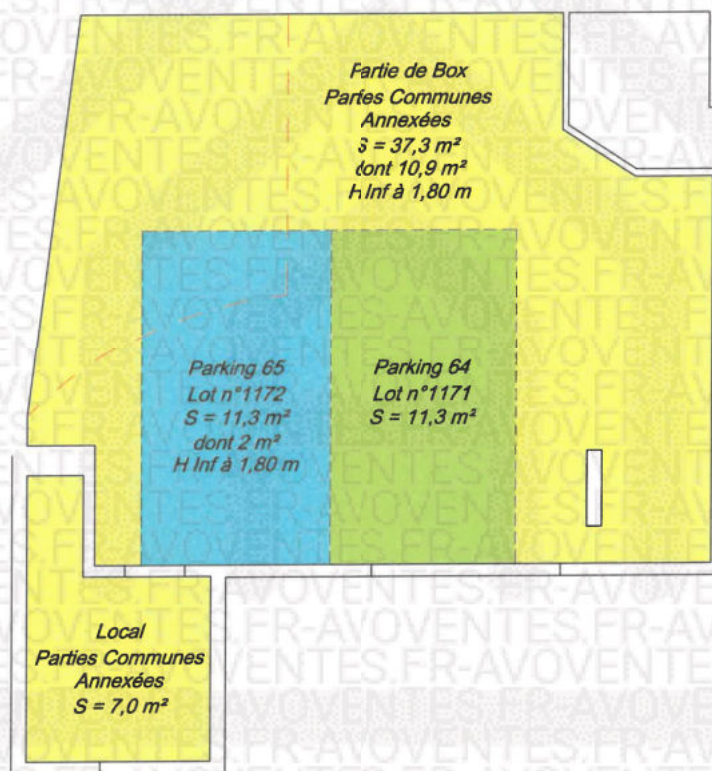

BAGNEUX

Département des Hauts-de-Seine

2, allée du Clos des Vignes

SCHEMA

Lots n°1171 et 1172

LEGENDE :

-  Superficie Lot 1171
-  Superficie Lot 1172
-  Superficie Parties communes annexées

2ème Sous-sol

4, rue de Béarn, 92210 Saint-Cloud
Tél:01.46.02.47.80. - Fax:01.46.02.47.81.
E-mail : stcloud@barrere-dufau.fr

GÉOMÈTRE-EXPERT
CONSEILLER VALORISER GARANTIR

1er Juillet 2025

ATS25042_car1_lot1171